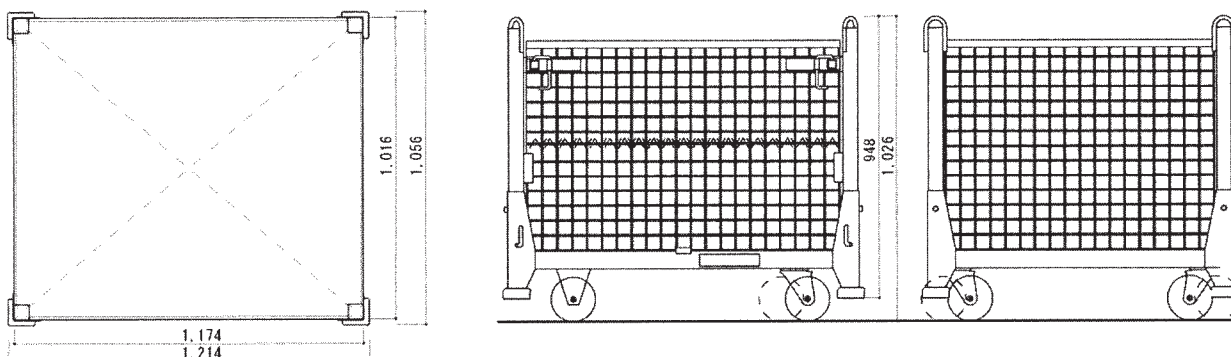

●メッシュパレット

品名	重量	最大積載量
ハンガーメッシュパレット HMP2	95kg	1500kg

品名	重量	最大積載量
ハンガーメッシュパレットキャスター付 HMCA	113kg	800kg

使用上の注意

- ・最大積載量以上の積載、吊上げおよび偏荷重での使用はしないで下さい。
- ・変形、破損したパレットは使用しないで下さい。
- ・玉掛けは上部フックへ四本掛けとし、吊り角度60度以内として下さい。
- ・キャスター付は、ストッパーと併用して逸走防止措置をおとり下さい。
- ・傾斜地でのご使用はおやめ下さい。