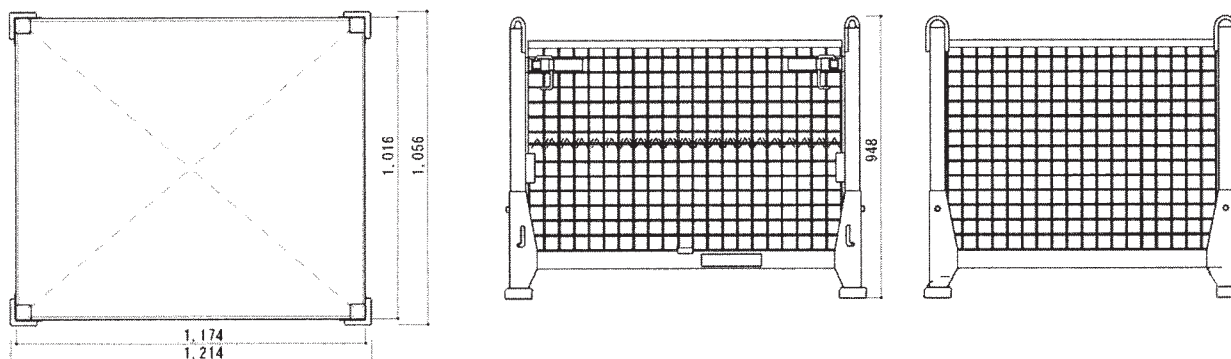

●メッシュパレット

品名	重量	最大積載量
ハンガーメッシュパレット HMP2	95kg	1500kg

品名	重量	最大積載量
ハンガーメッシュパレットキャスター付 HMCA	113kg	800kg

使用上の注意

- ・最大積載量以上の積載、吊上げおよび偏荷重での使用はしないで下さい。
- ・変形、破損したパレットは使用しないで下さい。
- ・玉掛けは上部フックへ四本掛けとし、吊り角度60度以内として下さい。
- ・キャスター付は、ストッパーと併用して逸走防止措置をおとり下さい。
- ・傾斜地でのご使用はおやめ下さい。