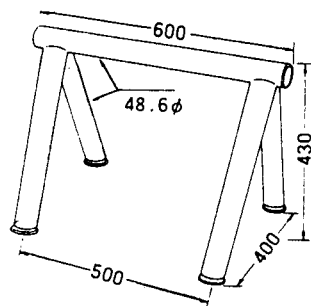

●OKマット・メッシュ板・スタンション

コード	OKM1
品名	OK マット
タイプ	2.0M
重量	6.0 kg

品名	メッシュ板
----	-------

●安全荷重……80kg
(0.78kN)

記号	寸法(mm)	重量(kg)
XS4363	600×300	2.5
XS4364	600×450	3.5
XS4394	900×450	5.0

コード	SNRE
品名	スタンション
タイプ	NRE型
重量	8.0kg

コード	PSTS
品名	ポールスタンション
タイプ	PSTS型
重量	6.4kg

コード	UMA1
品名	パイプ馬

●重量……4.0kg
※折りたたみ式

コード	MAS
品名	MAスタンド
重量	5.0kg
高さ	750mm