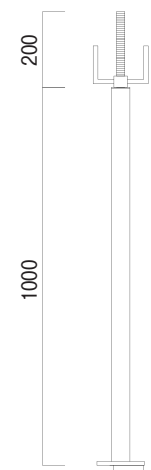

●OKマット・メッシュ板・スタンション

コード	OKM1
品名	OK マット
タイプ	2.0M
重量	6.0 kg

品名	メッシュ板
----	-------

●安全荷重……80kg
(0.78kN)

記号	寸法(mm)	重量(kg)
XS4363	600×300	2.5
XS4364	600×450	3.5
XS4394	900×450	5.0

コード	SNRE
品名	スタンション
タイプ	NRE型
重量	8.0kg

コード	PSTS
品名	ポールスタンション
タイプ	PSTS型
重量	6.4kg

コード	UMA1
品名	パイプ馬

●重量……4.0kg
※折りたたみ式

コード	MAS
品名	MAスタンド
重量	5.0kg
高さ	750mm