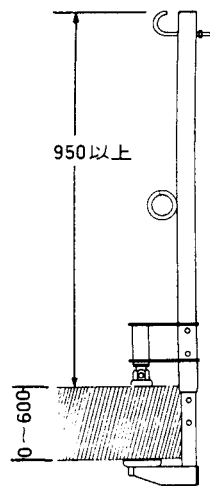

●OKマット・メッシュ板・スタンション

コード	OKM1
品名	OK マット
タイプ	2.0M
重量	6.0 kg

品名	メッシュ板
----	-------

●安全荷重……80kg
(0.78kN)

記号	寸法(mm)	重量(kg)
XS4363	600×300	2.5
XS4364	600×450	3.5
XS4394	900×450	5.0

コード	SNRE
品名	スタンション
タイプ	NRE型
重量	8.0kg

コード	PSTS
品名	ポールスタンション
タイプ	PSTS型
重量	6.4kg

コード	UMA1
品名	パイプ馬

●重量……4.0kg
※折りたたみ式

コード	MAS
品名	MAスタンド
重量	5.0kg
高さ	750mm