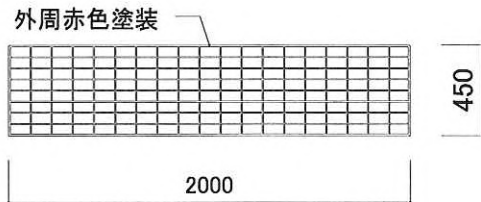

●OKマット・メッシュ板・スタンション

コード	OKM1
品名	OK マット
タイプ	2.0M
重量	6.0 kg

品名	メッシュ板
----	-------

●安全荷重……80kg
(0.78kN)

記号	寸法(mm)	重量(kg)
XS4363	600×300	2.5
XS4364	600×450	3.5
XS4394	900×450	5.0

コード	SNRE
品名	スタンション
タイプ	NRE型
重量	8.0kg

コード	PSTS
品名	ポールスタンション
タイプ	PSTS型
重量	6.4kg

コード	UMA1
品名	パイプ馬

●重量……4.0kg
※折りたたみ式

コード	MAS
品名	MAスタンド
重量	5.0kg
高さ	750mm