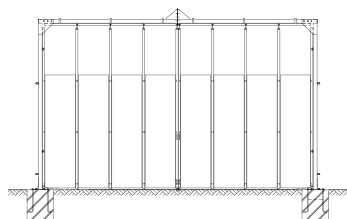

単位 mm							
記号	サイズ(W×H)	スパン数	形状	記号	サイズ(W×H)	スパン数	形状
SG1-36	3600×4500	4	□□	SG1-72	7200×4500	8	□□□□
SG1-45	4500×4500	5	□□□	SG1-81	8100×4500	9	□□□□□
SG1-54	5400×4500	6	□□□□	SG1-90	9000×4500	10	□□□□□□
SG1-63	6300×4500	7	□□□□□	SG1-99	9900×4500	11	□□□□□□□

品名 キャスターゲート

●パネル取外し自由タイプ

記号	サイズ(W×H)
SRG(1~2)-27型(片開き)	2700×2200
SRG(1~2)-36型(片開き)	3600×2200
SRG(1~2)-45型(片開き)	4500×2200
SRG(1~2)-54型(両開き)	5400×2200
SRG(1~2)-63型(両開き)	6300×2200
SRG(1~2)-72型(両開き)	7200×2200
SRG(1~2)-81型(両開き)	8100×2200
SRG(1~2)-90型(両開き)	9000×2200
SRG(1~2)-99型(両開き)	9900×2200
SRG(1~2)-108型(両開き)	10800×2200
SRG(1~2)-117型(両開き)	11700×2200

●パネルなしタイプ

単位 mm	
記号	サイズ(W×H)
SRG4-27型(片開き)	2700×1800
SRG4-36型(片開き)	3600×1800
SRG4-45型(片開き)	4500×1800
SRG4-54型(両開き)	5400×1800
SRG4-63型(両開き)	6300×1800
SRG4-72型(両開き)	7200×1800
SRG4-81型(両開き)	8100×1800
SRG4-90型(両開き)	9000×1800
SRG4-99型(両開き)	9900×1800
SRG4-108型(両開き)	10800×1800
SRG4-117型(両開き)	11700×1800