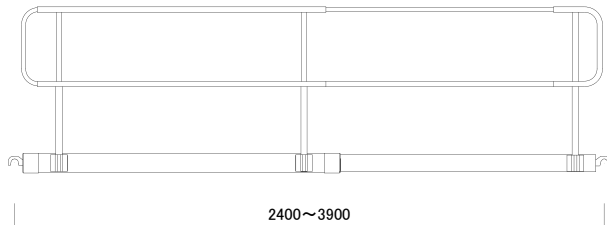

●ライトブリッジ

品名 ライトブリッジ

- 許容荷重……250kg
(2.45kN)

LB2439型

LB3849型

LB4556型

LB4572型

| 記号 | 使用範囲(mm) | 重量(kg) | | |
|---------|-----------|--------|------|------|
| | | 本体 | 片側手摺 | 両側手摺 |
| LB2439型 | 2400~3900 | 46 | 21.2 | 42.4 |
| LB3849型 | 3800~4900 | 64 | 30 | 60 |
| LB4556型 | 4500~5600 | 71 | 30 | 60 |
| LB4572型 | 4500~7200 | 117 | 39 | 78 |