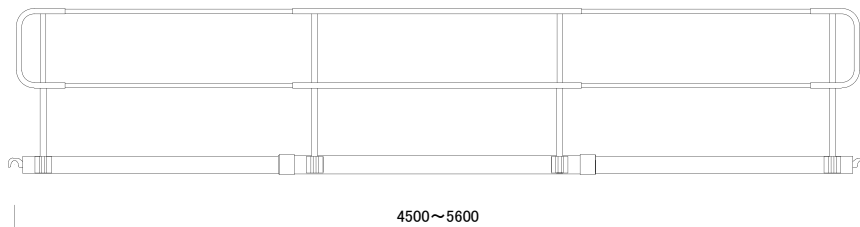

●ライトブリッジ

品名 ライトブリッジ

- 許容荷重……250kg
(2.45kN)

LB2439型

LB3849型

LB4556型

LB4572型

| 記号 | 使用範囲(mm) | 重量(kg) | | |
|---------|-----------|--------|------|------|
| | | 本体 | 片側手摺 | 両側手摺 |
| LB2439型 | 2400~3900 | 46 | 21.2 | 42.4 |
| LB3849型 | 3800~4900 | 64 | 30 | 60 |
| LB4556型 | 4500~5600 | 71 | 30 | 60 |
| LB4572型 | 4500~7200 | 117 | 39 | 78 |