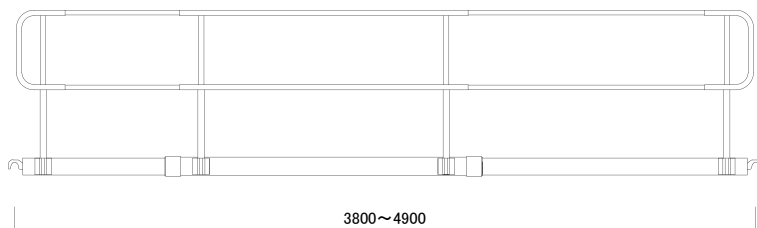

●ライトブリッジ

品名 ライトブリッジ

- 許容荷重……250kg
(2.45kN)

LB2439型

LB3849型

LB4556型

LB4572型

| 記号 | 使用範囲(mm) | 重量(kg) | | |
|---------|-----------|--------|------|------|
| | | 本体 | 片側手摺 | 両側手摺 |
| LB2439型 | 2400~3900 | 46 | 21.2 | 42.4 |
| LB3849型 | 3800~4900 | 64 | 30 | 60 |
| LB4556型 | 4500~5600 | 71 | 30 | 60 |
| LB4572型 | 4500~7200 | 117 | 39 | 78 |