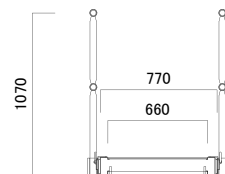

●ライトブリッジ

品名 ライトブリッジ

- 許容荷重……250kg
(2.45kN)

LB2439型

LB3849型

LB4556型

LB4572型

| 記号 | 使用範囲(mm) | 重量(kg) | | |
|---------|-----------|--------|------|------|
| | | 本体 | 片側手摺 | 両側手摺 |
| LB2439型 | 2400~3900 | 46 | 21.2 | 42.4 |
| LB3849型 | 3800~4900 | 64 | 30 | 60 |
| LB4556型 | 4500~5600 | 71 | 30 | 60 |
| LB4572型 | 4500~7200 | 117 | 39 | 78 |