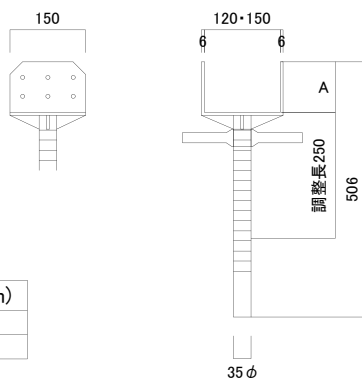

●ジャッキベース・大引受ジャッキ

品名	ジャッキベース	●許容荷重・・・2,500kg (24.5kN)
記号	A752	●有効繰出長・・・250mm ●重量・・・3.8kg ●梱包数・・・300個 (メッシュパレット使用時)

品名	ジャッキベース・ロング	●許容荷重・・・2,500kg (24.5kN)
記号	A752L	●有効繰出長・・・450mm ●重量・・・5.2kg ●梱包数・・・200個 (メッシュパレット使用時)

品名	建枠ベース	●重量・・・0.85kg
記号	A15	

品名	自在ジャッキベース	●重量・・・3.6kg ●梱包数・・・200個 (メッシュパレット使用時)
記号	A752G	

品名	大引受ジャッキ	●許容荷重・・・2,500kg (24.5kN)
記号	A752H A752HS	●有効繰出長・・・250mm ●重量・・・5.1kg ●梱包数・・・100個 (メッシュパレット使用時)

記号	A(mm)
A752HS	50
A752H	100

品名	大引受ジャッキ・ロング	●許容荷重・・・2,500kg (24.5kN)
記号	A752HL	●有効繰出長・・・450mm ●重量・・・6.5kg ●梱包数・・・100個 (メッシュパレット使用時)