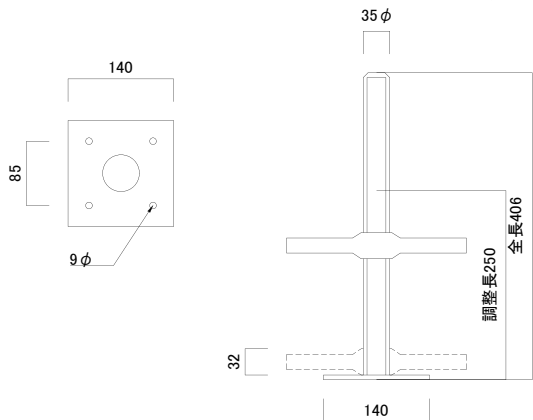

●ジャッキベース・大引受ジャッキ

品名	ジャッキベース	●許容荷重・・・2,500kg (24.5kN)
記号	A752	●有効繰出長・・・250mm ●重量・・・3.8kg ●梱包数・・・300個 (メッシュパレット使用時)

品名	ジャッキベース・ロング	●許容荷重・・・2,500kg (24.5kN)
記号	A752L	●有効繰出長・・・450mm ●重量・・・5.2kg ●梱包数・・・200個 (メッシュパレット使用時)

品名	建枠ベース	●重量・・・0.85kg
記号	A15	

品名	自在ジャッキベース	●重量・・・3.6kg ●梱包数・・・200個 (メッシュパレット使用時)
記号	A752G	

品名	大引受ジャッキ	●許容荷重・・・2,500kg (24.5kN)
記号	A752H A752HS	●有効繰出長・・・250mm ●重量・・・5.1kg ●梱包数・・・100個 (メッシュパレット使用時)

記号	A(mm)
A752HS	50
A752H	100

品名	大引受ジャッキ・ロング	●許容荷重・・・2,500kg (24.5kN)
記号	A752HL	●有効繰出長・・・450mm ●重量・・・6.5kg ●梱包数・・・100個 (メッシュパレット使用時)