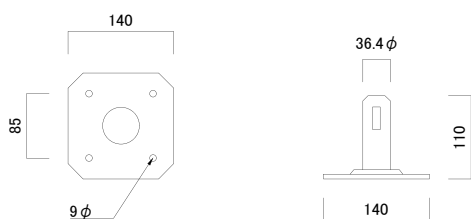

●ジャッキベース・大引受ジャッキ

品名	ジャッキベース	●許容荷重・・・2,500kg (24.5kN)
記号	A752	●有効繰出長・・・250mm ●重量・・・3.8kg ●梱包数・・・300個 (メッシュパレット使用時)

品名	ジャッキベース・ロング	●許容荷重・・・2,500kg (24.5kN)
記号	A752L	●有効繰出長・・・450mm ●重量・・・5.2kg ●梱包数・・・200個 (メッシュパレット使用時)

品名	建枠ベース	●重量・・・0.85kg
記号	A15	

品名	自在ジャッキベース	●重量・・・3.6kg ●梱包数・・・200個 (メッシュパレット使用時)
記号	A752G	

品名	大引受ジャッキ	●許容荷重・・・2,500kg (24.5kN)
記号	A752H A752HS	●有効繰出長・・・250mm ●重量・・・5.1kg ●梱包数・・・100個 (メッシュパレット使用時)

記号	A(mm)
A752HS	50
A752H	100

品名	大引受ジャッキ・ロング	●許容荷重・・・2,500kg (24.5kN)
記号	A752HL	●有効繰出長・・・450mm ●重量・・・6.5kg ●梱包数・・・100個 (メッシュパレット使用時)