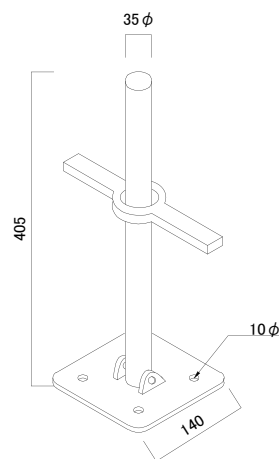

●ジャッキベース・大引受ジャッキ

品名	ジャッキベース	●許容荷重・・・2,500kg (24.5kN)
記号	A752	●有効繰出長・・・250mm ●重量・・・3.8kg ●梱包数・・・300個 (メッシュパレット使用時)

品名	ジャッキベース・ロング	●許容荷重・・・2,500kg (24.5kN)
記号	A752L	●有効繰出長・・・450mm ●重量・・・5.2kg ●梱包数・・・200個 (メッシュパレット使用時)

品名	建枠ベース	●重量・・・0.85kg
記号	A15	

品名	自在ジャッキベース	●重量・・・3.6kg ●梱包数・・・200個 (メッシュパレット使用時)
記号	A752G	

品名	大引受ジャッキ	●許容荷重・・・2,500kg (24.5kN)
記号	A752H A752HS	●有効繰出長・・・250mm ●重量・・・5.1kg ●梱包数・・・100個 (メッシュパレット使用時)

記号	A(mm)
A752HS	50
A752H	100

品名	大引受ジャッキ・ロング	●許容荷重・・・2,500kg (24.5kN)
記号	A752HL	●有効繰出長・・・450mm ●重量・・・6.5kg ●梱包数・・・100個 (メッシュパレット使用時)