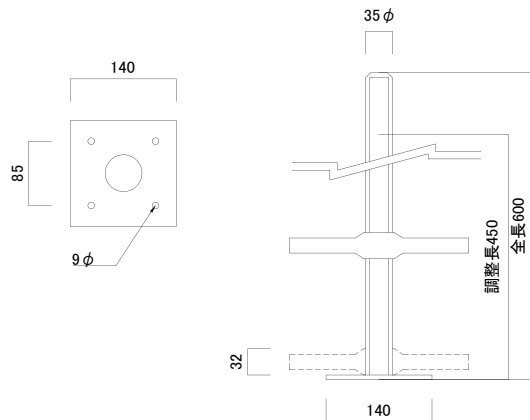

●ジャッキベース・大引受ジャッキ

品名	ジャッキベース	●許容荷重・・・2,500kg (24.5kN)
記号	A752	●有効繰出長・・・250mm ●重量・・・3.8kg ●梱包数・・・300個 (メッシュパレット使用時)

品名	ジャッキベース・ロング	●許容荷重・・・2,500kg (24.5kN)
記号	A752L	●有効繰出長・・・450mm ●重量・・・5.2kg ●梱包数・・・200個 (メッシュパレット使用時)

品名	建枠ベース	●重量・・・0.85kg
記号	A15	

品名	自在ジャッキベース	●重量・・・3.6kg ●梱包数・・・200個 (メッシュパレット使用時)
記号	A752G	

品名	大引受ジャッキ	●許容荷重・・・2,500kg (24.5kN)
記号	A752H A752HS	●有効繰出長・・・250mm ●重量・・・5.1kg ●梱包数・・・100個 (メッシュパレット使用時)

記号	A(mm)
A752HS	50
A752H	100

品名	大引受ジャッキ・ロング	●許容荷重・・・2,500kg (24.5kN)
記号	A752HL	●有効繰出長・・・450mm ●重量・・・6.5kg ●梱包数・・・100個 (メッシュパレット使用時)