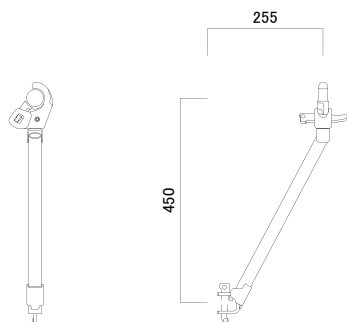

●アルバトロス

品名	階段開口ガード
記号	XKS6

●重量.....14.0kg

品名	階段手摺
記号	XKR18

●重量.....14.0kg

品名	階段受け
----	------

記号	寸法(mm)	重量(kg)	色
XKK06	610	2.1	赤サビ
XKK09	914	2.8	赤サビ
XKK12	1219	3.5	赤サビ

品名	アルミ階段
記号	XALK18

●重量.....10.5kg

品名	強化方杖
記号	XG2545

●重量.....1.5kg

品名	拡幅狭幅ブラケット
記号	XPC305

●重量.....8.1kg