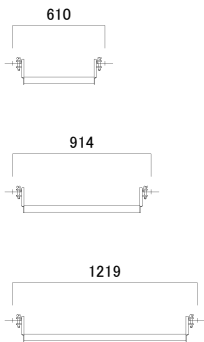

●アルバトロス

品名	階段開口ガード
記号	XKS6

●重量.....14.0kg

品名	階段手摺
記号	XKR18

●重量.....14.0kg

品名	階段受け
----	------

記号	寸法(mm)	重量(kg)	色
XKK06	610	2.1	赤サビ
XKK09	914	2.8	赤サビ
XKK12	1219	3.5	赤サビ

品名	アルミ階段
記号	XALK18

●重量.....10.5kg

品名	強化方杖
記号	XG2545

●重量.....1.5kg

品名	拡幅狭幅ブラケット
記号	XPC305

●重量.....8.1kg