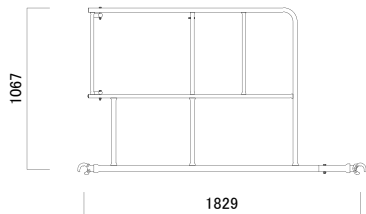

●アルバトロス

品名	階段開口ガード
記号	XKS6

●重量.....14.0kg

品名	階段手摺
記号	XKR18

●重量.....14.0kg

品名	階段受け
----	------

記号	寸法(mm)	重量(kg)	色
XKK06	610	2.1	赤サビ
XKK09	914	2.8	赤サビ
XKK12	1219	3.5	赤サビ

品名	アルミ階段
記号	XALK18

●重量.....10.5kg

品名	強化方杖
記号	XG2545

●重量.....1.5kg

品名	拡幅狭幅ブラケット
記号	XPC305

●重量.....8.1kg