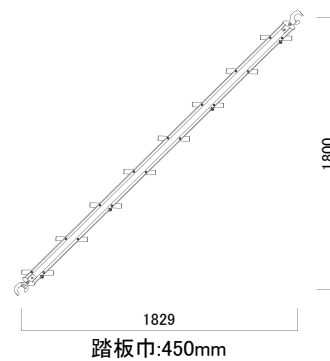

●アルバトロス

品名	階段開口ガード
記号	XKS6

●重量.....14.0kg

品名	階段手摺
記号	XKR18

●重量.....14.0kg

品名	階段受け
----	------

記号	寸法(mm)	重量(kg)	色
XKK06	610	2.1	赤サビ
XKK09	914	2.8	赤サビ
XKK12	1219	3.5	赤サビ

品名	アルミ階段
記号	XALK18

●重量.....10.5kg

品名	強化方杖
記号	XG2545

●重量.....1.5kg

品名	拡幅狭幅ブラケット
記号	XPC305

●重量.....8.1kg