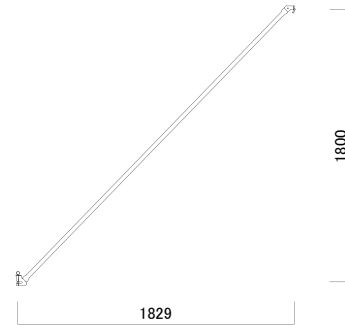

●アルバトロス

品名	階段開口ガード
記号	XKS6

●重量.....14.0kg

品名	階段手摺
記号	XKR18

●重量.....14.0kg

品名	階段受け
----	------

記号	寸法(mm)	重量(kg)	色
XKK06	610	2.1	赤サビ
XKK09	914	2.8	赤サビ
XKK12	1219	3.5	赤サビ

品名	アルミ階段
記号	XALK18

●重量.....10.5kg

品名	強化方杖
記号	XG2545

●重量.....1.5kg

品名	拡幅狭幅ブラケット
記号	XPC305

●重量.....8.1kg