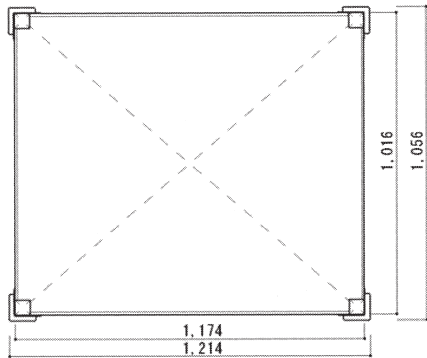

●その他の機材

品名	重量	最大積載量
ハンガーメッシュパレット HMP2	95kg	1500kg

品名	重量	最大積載量
ハンガーメッシュパレットキャスター付 HMCA	113kg	800kg

使用上の注意

- ・最大積載量以上の積載、吊上げおよび偏荷重での使用はしないで下さい。
- ・変形、破損したパレットは使用しないで下さい。
- ・玉掛けは上部フックへ四本掛けとし、吊り角度60度以内として下さい。
- ・キャスター付は、ストッパーと併用して逸走防止措置をおとり下さい。
- ・傾斜地でのご使用はおやめ下さい。