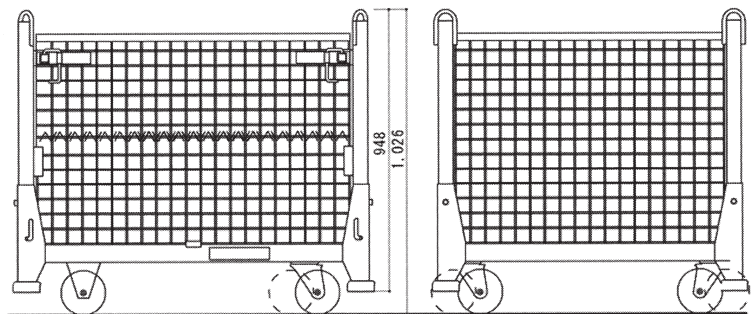

●その他の機材

品名	重量	最大積載量
ハンガーメッシュパレット HMP2	95kg	1500kg

品名	重量	最大積載量
ハンガーメッシュパレットキャスター付 HMCA	113kg	800kg

使用上の注意

- ・最大積載量以上の積載、吊上げおよび偏荷重での使用はしないで下さい。
- ・変形、破損したパレットは使用しないで下さい。
- ・玉掛けは上部フックへ四本掛けとし、吊り角度60度以内として下さい。
- ・キャスター付は、ストッパーと併用して逸走防止措置をおとり下さい。
- ・傾斜地でのご使用はおやめ下さい。