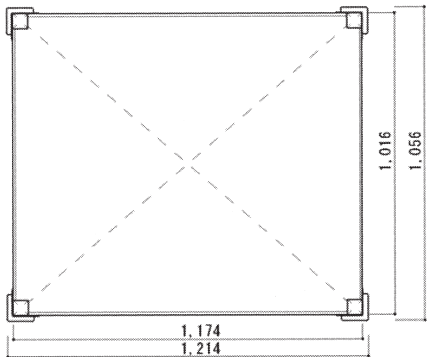

●その他の機材

品名	重量	最大積載量
ハンガーメッシュパレット HMP2	95kg	1500kg

品名	重量	最大積載量
ハンガーメッシュパレットキャスター付 HMCA	113kg	800kg

使用上の注意

- ・最大積載量以上の積載、吊上げおよび偏荷重での使用はしないで下さい。
- ・変形、破損したパレットは使用しないで下さい。
- ・玉掛けは上部フックへ四本掛けとし、吊り角度60度以内として下さい。
- ・キャスター付は、ストッパーと併用して逸走防止措置をおとり下さい。
- ・傾斜地でのご使用はおやめ下さい。