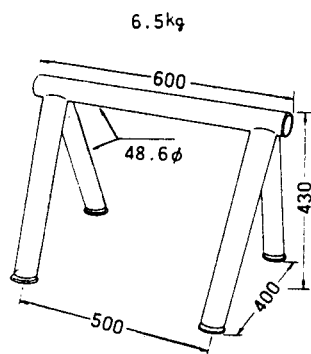

●その他の機材

コード	OKM1
品名	OK マット
タイプ	2.0M
重量	6.0 kg

コード	MR20 (MR10)
品名	メッシュロード
タイプ	2.0M (1.0M)
重量	6.8kg (3.4kg)

コード	SNRE
品名	スタンション
タイプ	NRE型
重量	8.0kg

コード	PSTS
品名	ポールスタンション
タイプ	PSTS型
重量	6.4kg

コード	UMA1
品名	パイプ馬

コード	MAS
品名	MA スタンド
重量	5.0kg
高さ	750mm