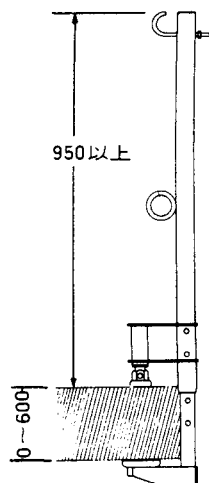

●その他の機材

コード	OKM1
品名	OK マット
タイプ	2.0M
重量	6.0 kg

コード	MR20 (MR10)
品名	メッシュロード
タイプ	2.0M (1.0M)
重量	6.8kg (3.4kg)

コード	SNRE
品名	スタンション
タイプ	NRE型
重量	8.0kg

コード	PSTS
品名	ポールスタンション
タイプ	PSTS型
重量	6.4kg

コード	UMA1
品名	パイプ馬

コード	MAS
品名	MA スタンド
重量	5.0kg
高さ	750mm