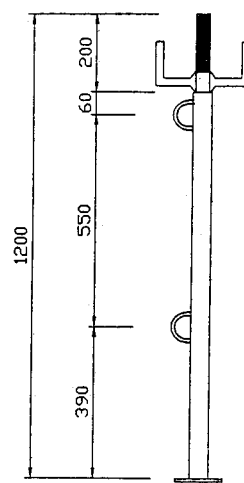

●その他の機材

コード	OKM1
品名	OK マット
タイプ	2.0M
重量	6.0 kg

コード	MR20 (MR10)
品名	メッシュロード
タイプ	2.0M (1.0M)
重量	6.8kg (3.4kg)

コード	SNRE
品名	スタンション
タイプ	NRE型
重量	8.0kg

コード	PSTS
品名	ポールスタンション
タイプ	PSTS型
重量	6.4kg

コード	UMA1
品名	パイプ馬

コード	MAS
品名	MA スタンド
重量	5.0kg
高さ	750mm