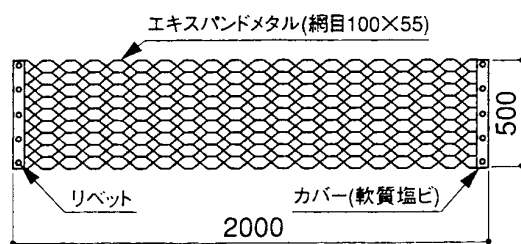

●その他の機材

コード	OKM1
品名	OK マット
タイプ	2.0M
重量	6.0 kg

コード	MR20 (MR10)
品名	メッシュロード
タイプ	2.0M (1.0M)
重量	6.8kg (3.4kg)

コード	SNRE
品名	スタンション
タイプ	NRE型
重量	8.0kg

コード	PSTS
品名	ポールスタンション
タイプ	PSTS型
重量	6.4kg

コード	UMA1
品名	パイプ馬

コード	MAS
品名	MA スタンド
重量	5.0kg
高さ	750mm