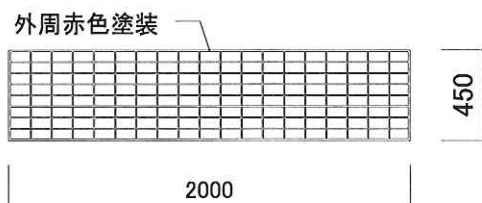

●その他の機材

コード	OKM1
品名	OK マット
タイプ	2.0M
重量	6.0 kg

コード	MR20 (MR10)
品名	メッシュロード
タイプ	2.0M (1.0M)
重量	6.8kg (3.4kg)

コード	SNRE
品名	スタンション
タイプ	NRE型
重量	8.0kg

コード	PSTS
品名	ポールスタンション
タイプ	PSTS型
重量	6.4kg

コード	UMA1
品名	パイプ馬

コード	MAS
品名	MA スタンド
重量	5.0kg
高さ	750mm