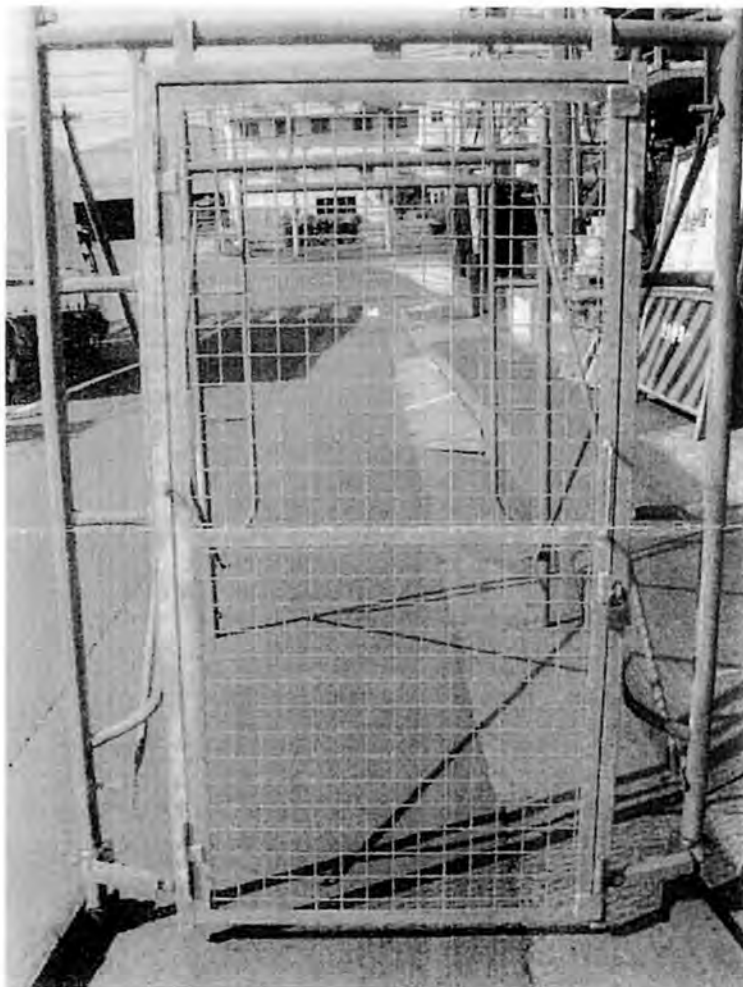

●侵入防止扉

品名	侵入防止扉
記号	KG

- 部外者の進入防止
- 施錠もできます。
- 右開き、左開き、どちらにも対応
- 900枠にも取付け可能
- インチ、メートル兼用
- ドブメッキ、自重 17kg