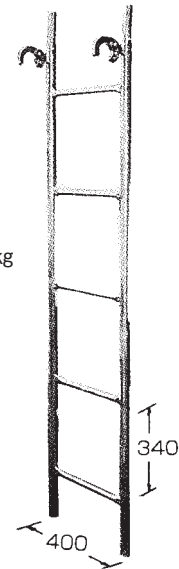

●部材案内

品名	階段枠
記号	K-3055AL (アルミ)

●重量…13.6 kg

品名	階段枠
記号	K-3064AL (アルミ)

●重量…14.0 kg

品名	タラップボード
記号	ALTK518S

●重量…17.5 kg

品名	垂直はしご
記号	SH-1700 SH-1700G

●重量……………| 2 kg

品名	上部手摺
記号	MOHE