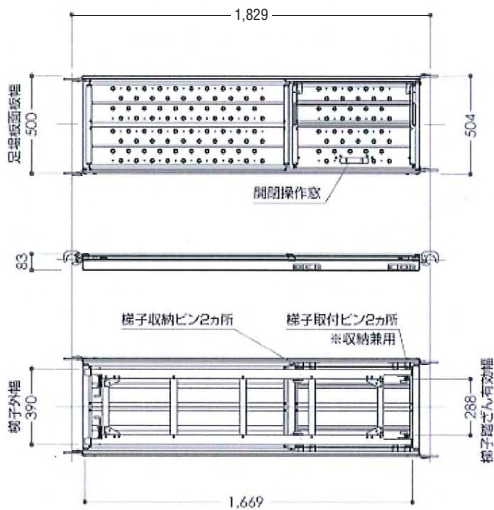

●部材案内

品名	階段枠
記号	K-3055AL (アルミ)

●重量…13.6 kg

品名	階段枠
記号	K-3064AL (アルミ)

●重量…14.0 kg

品名	タラップボード
記号	ALTK518S

●重量…17.5 kg

品名	垂直はしご
記号	SH-1700 SH-1700G

●重量……………| 2 kg

品名	上部手摺
記号	MOHE