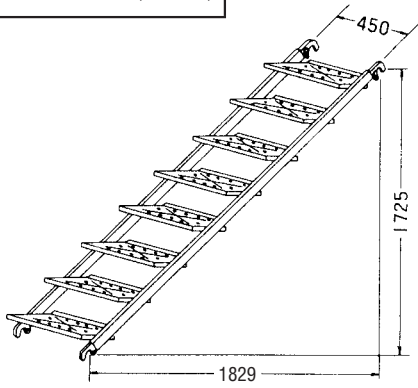

●部材案内

品名	階段枠
記号	K-3055AL (アルミ)

●重量…13.6 kg

品名	階段枠
記号	K-3064AL (アルミ)

●重量…14.0 kg

品名	タラップボード
記号	ALTK518S

●重量…17.5 kg

品名	垂直はしご
記号	SH-1700 SH-1700G

●重量……………| 2 kg

品名	上部手摺
記号	MOHE