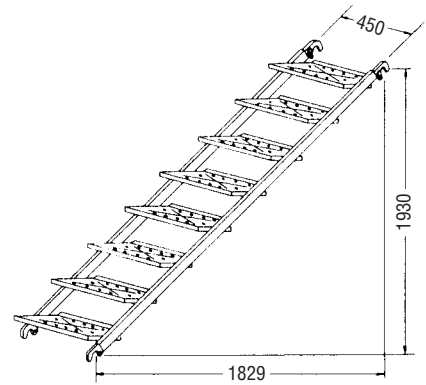

●部材案内

品名	階段枠
記号	K-3055AL (アルミ)

●重量…13.6 kg

品名	階段枠
記号	K-3064AL (アルミ)

●重量…14.0 kg

品名	タラップボード
記号	ALTK518S

●重量…17.5 kg

品名	垂直はしご
記号	SH-1700 SH-1700G

●重量……………| 2 kg

品名	上部手摺
記号	MOHE